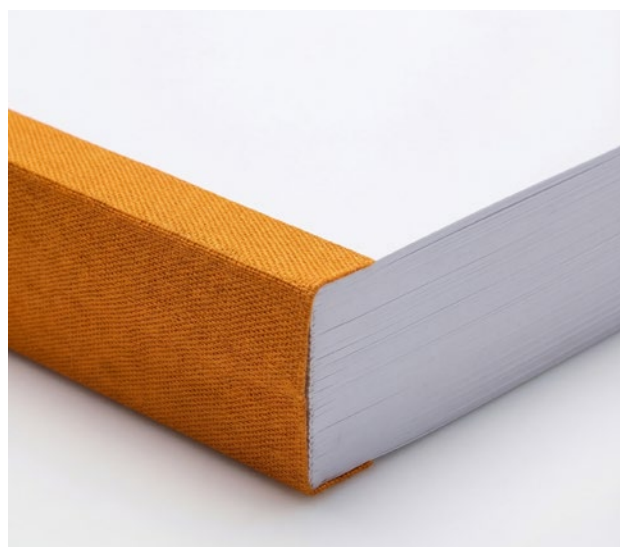

Textilklebeband-Bindung

Einzelpreis
inkl. 20% MwSt.

schmal	5,00
mittel	5,50
breit	6,00

Inkl. transparenten Deckblatt und einem Rückenkarton.